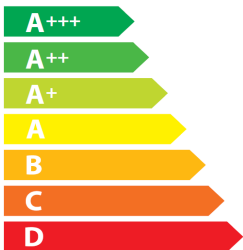

ENERG

енергия · ενεργεια

Ciarko Design

UNO 55

A++

26
kWh/annum

ABCDEFG

ABC**D**EFG