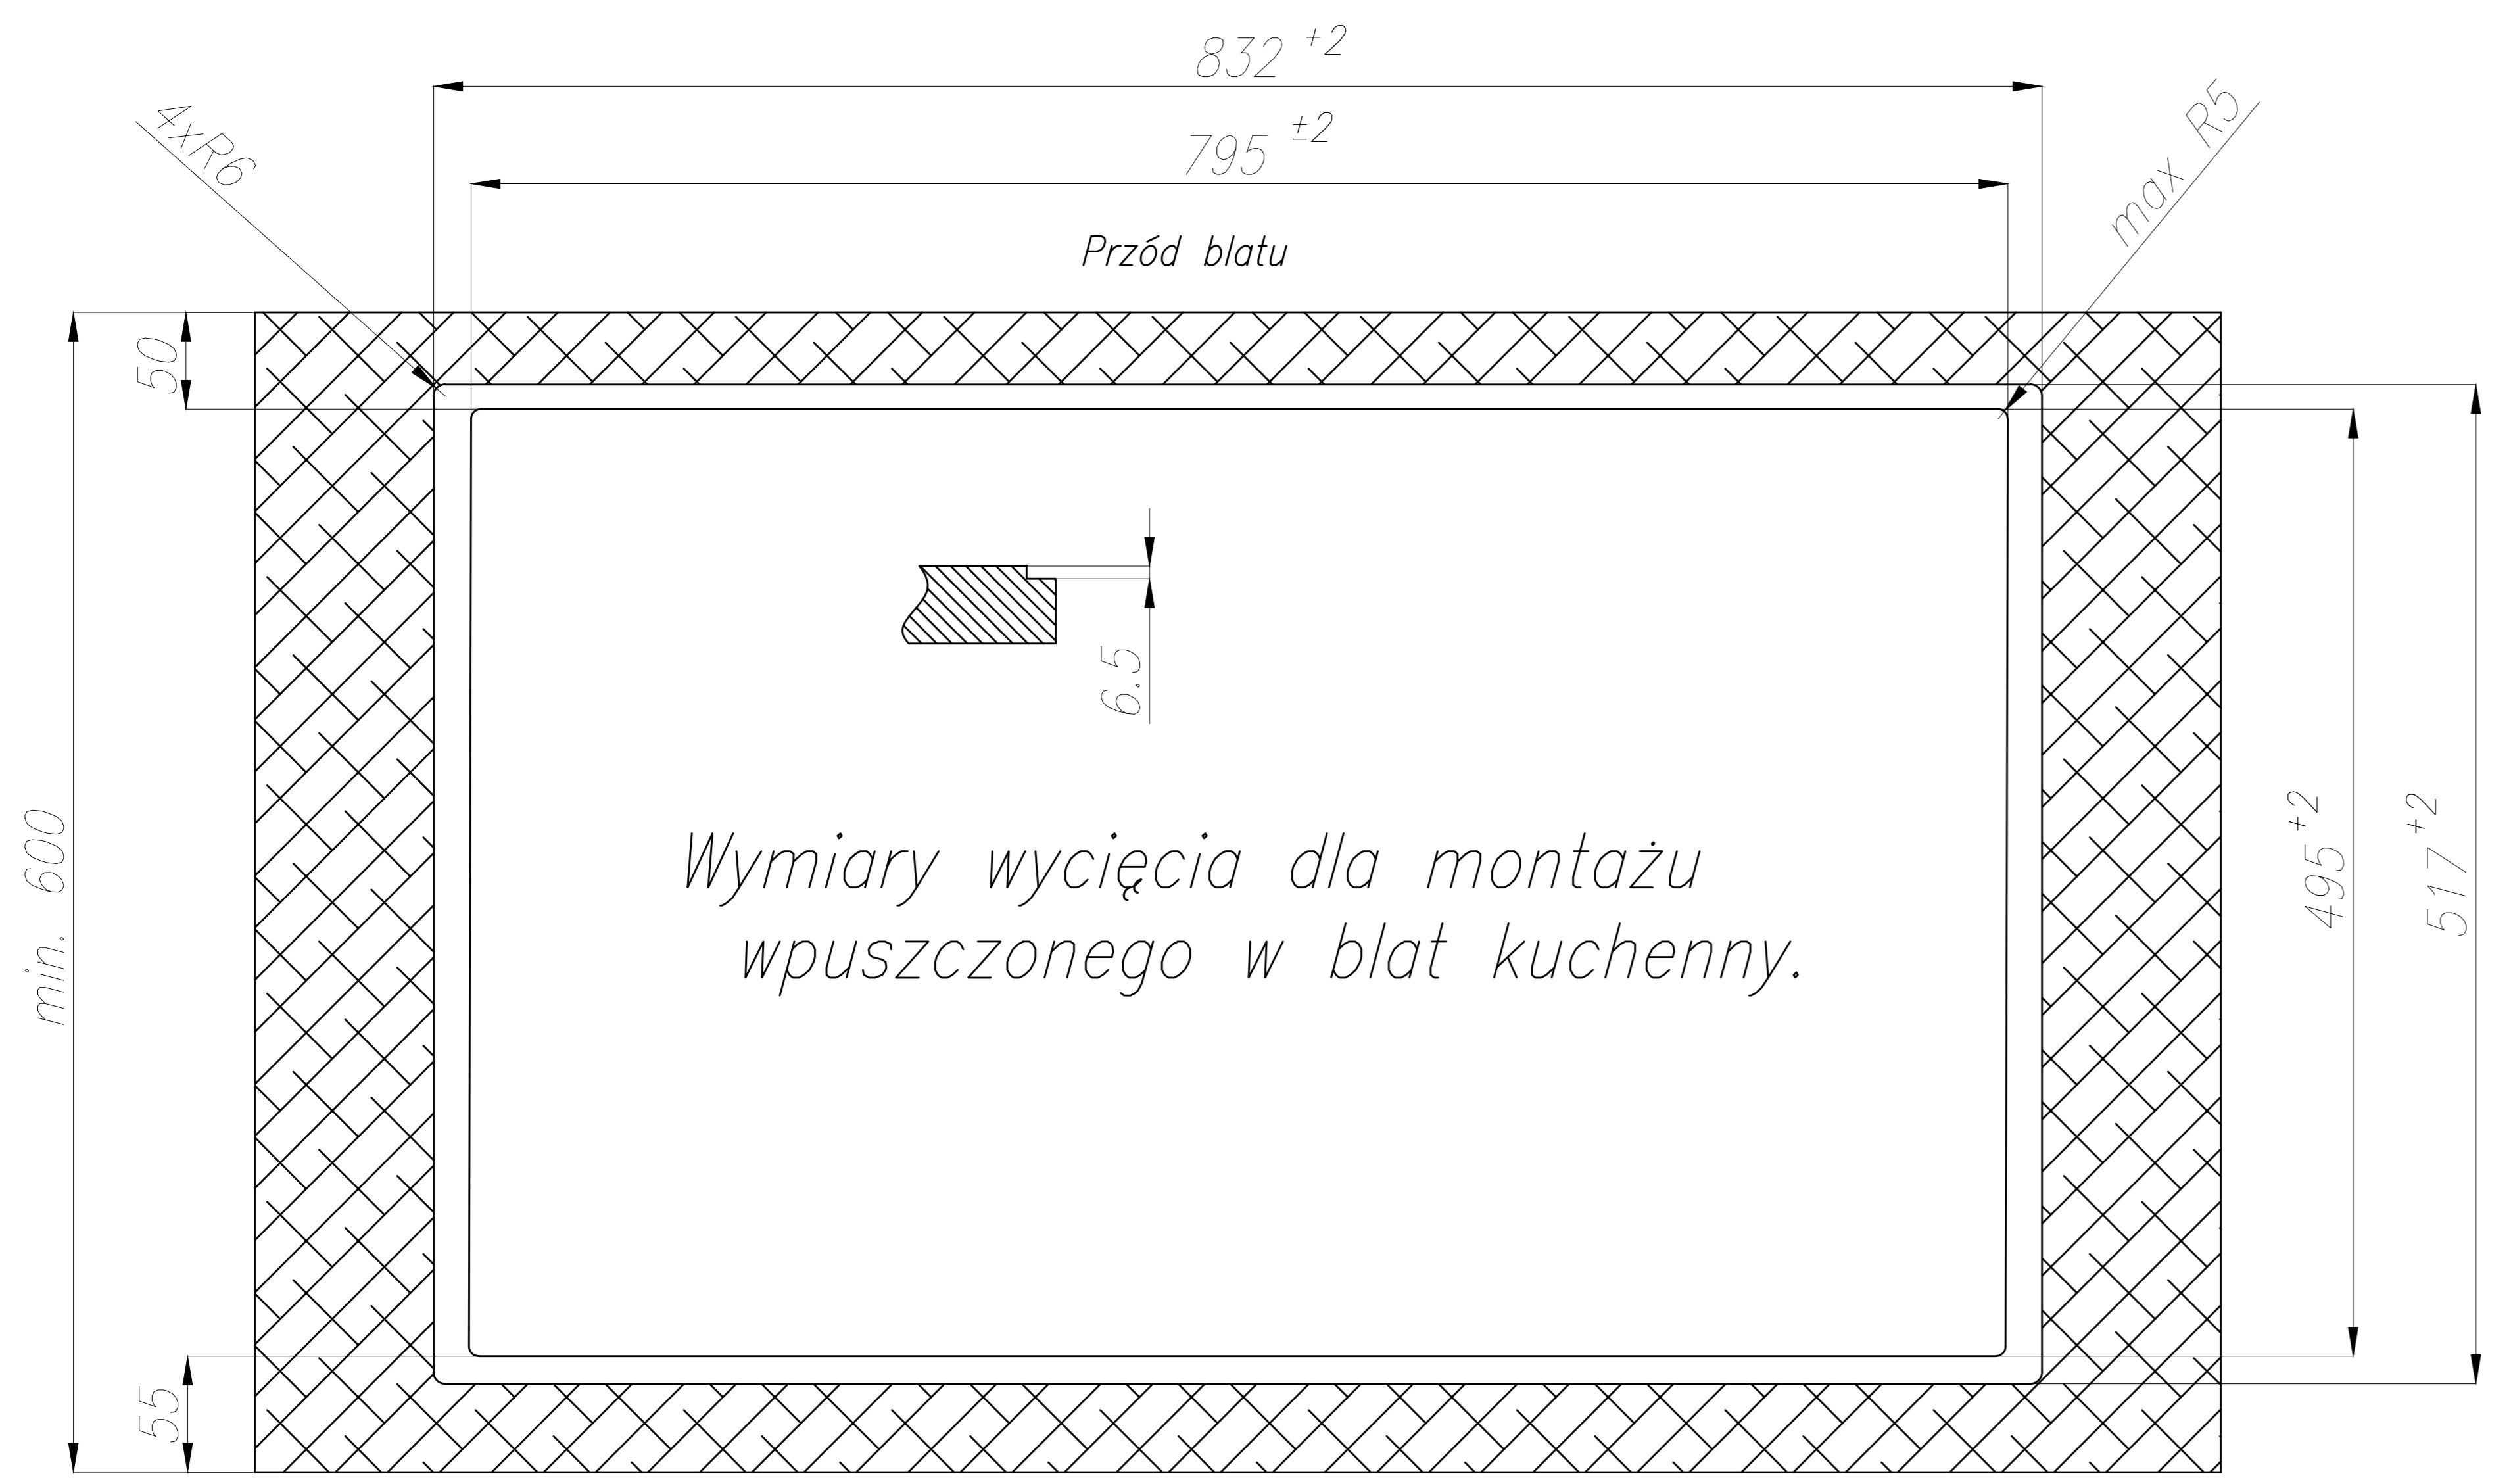

Wymiary wycięcia dla montażu na blacie kuchennym.

Wymiary wycięcia dla montażu wpuszczonego w blat kuchenny.

CIARKO
 Wizard One
 (wylot na tył)