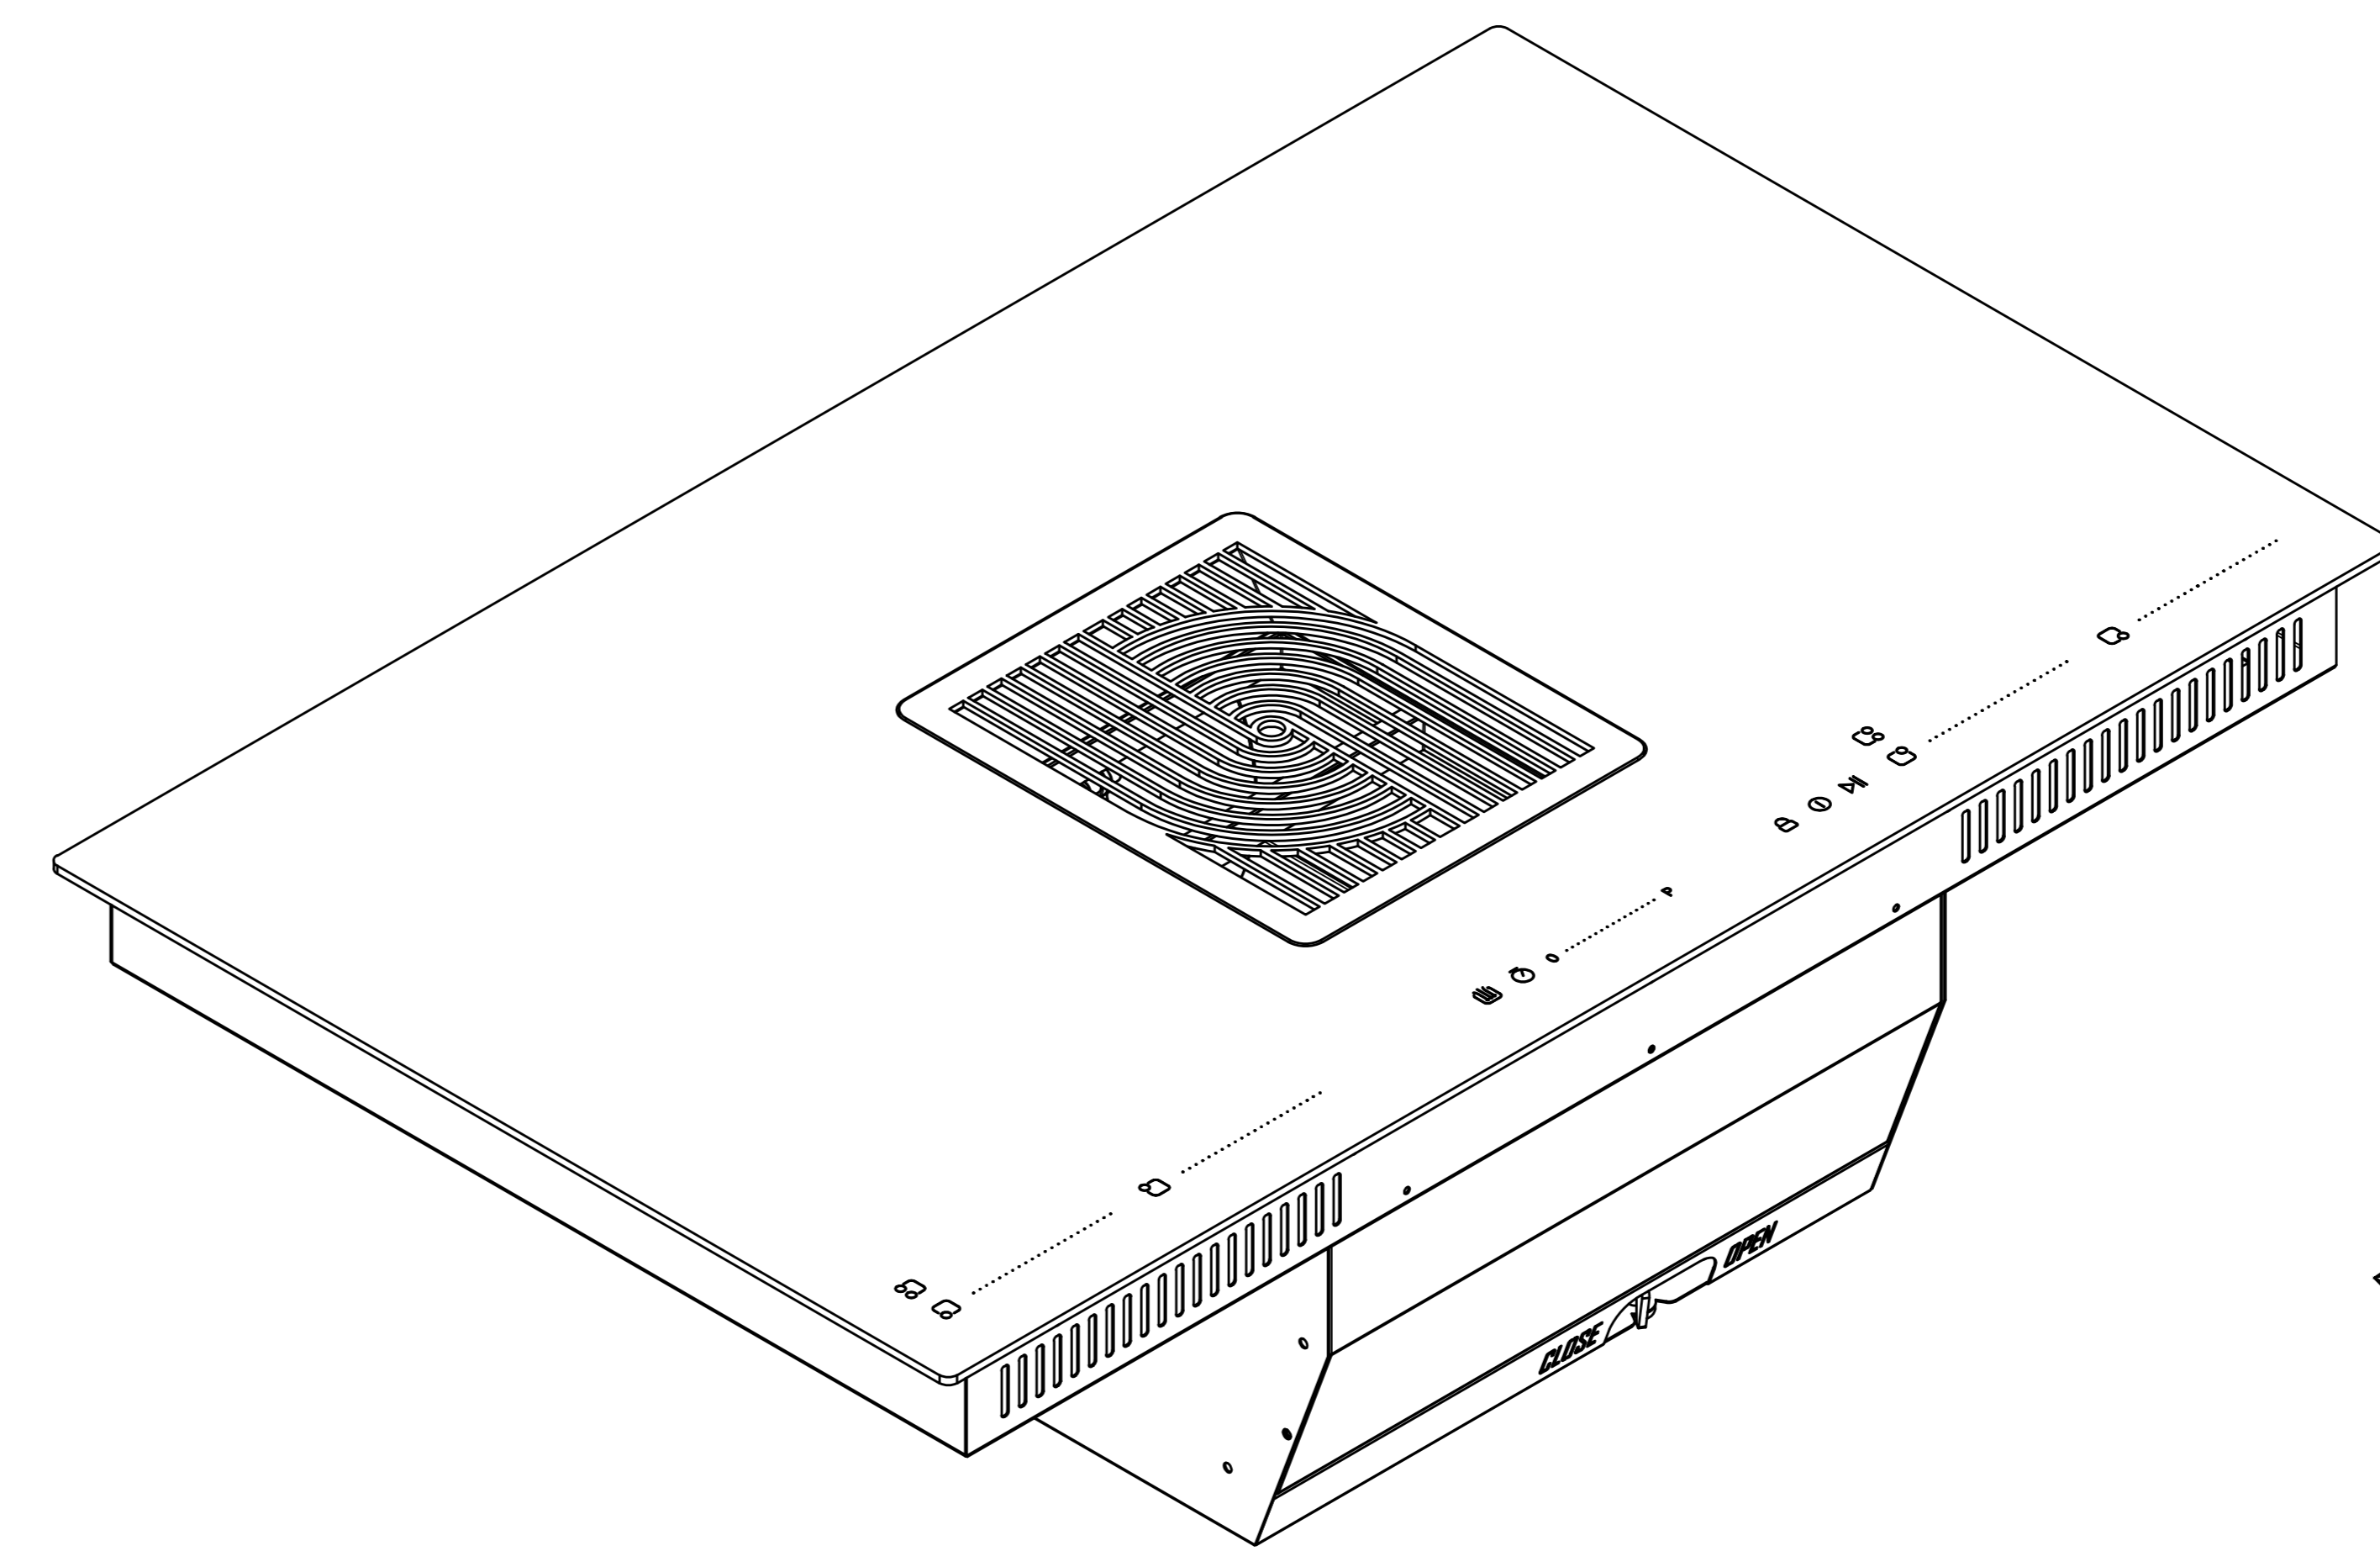

Wymiary wycięcia dla montażu na blacie kuchennym.

Wymiary wycięcia dla montażu wpuszczonego w blat kuchenny.

CIARKO
 Wizard One
 (wylot na tył)