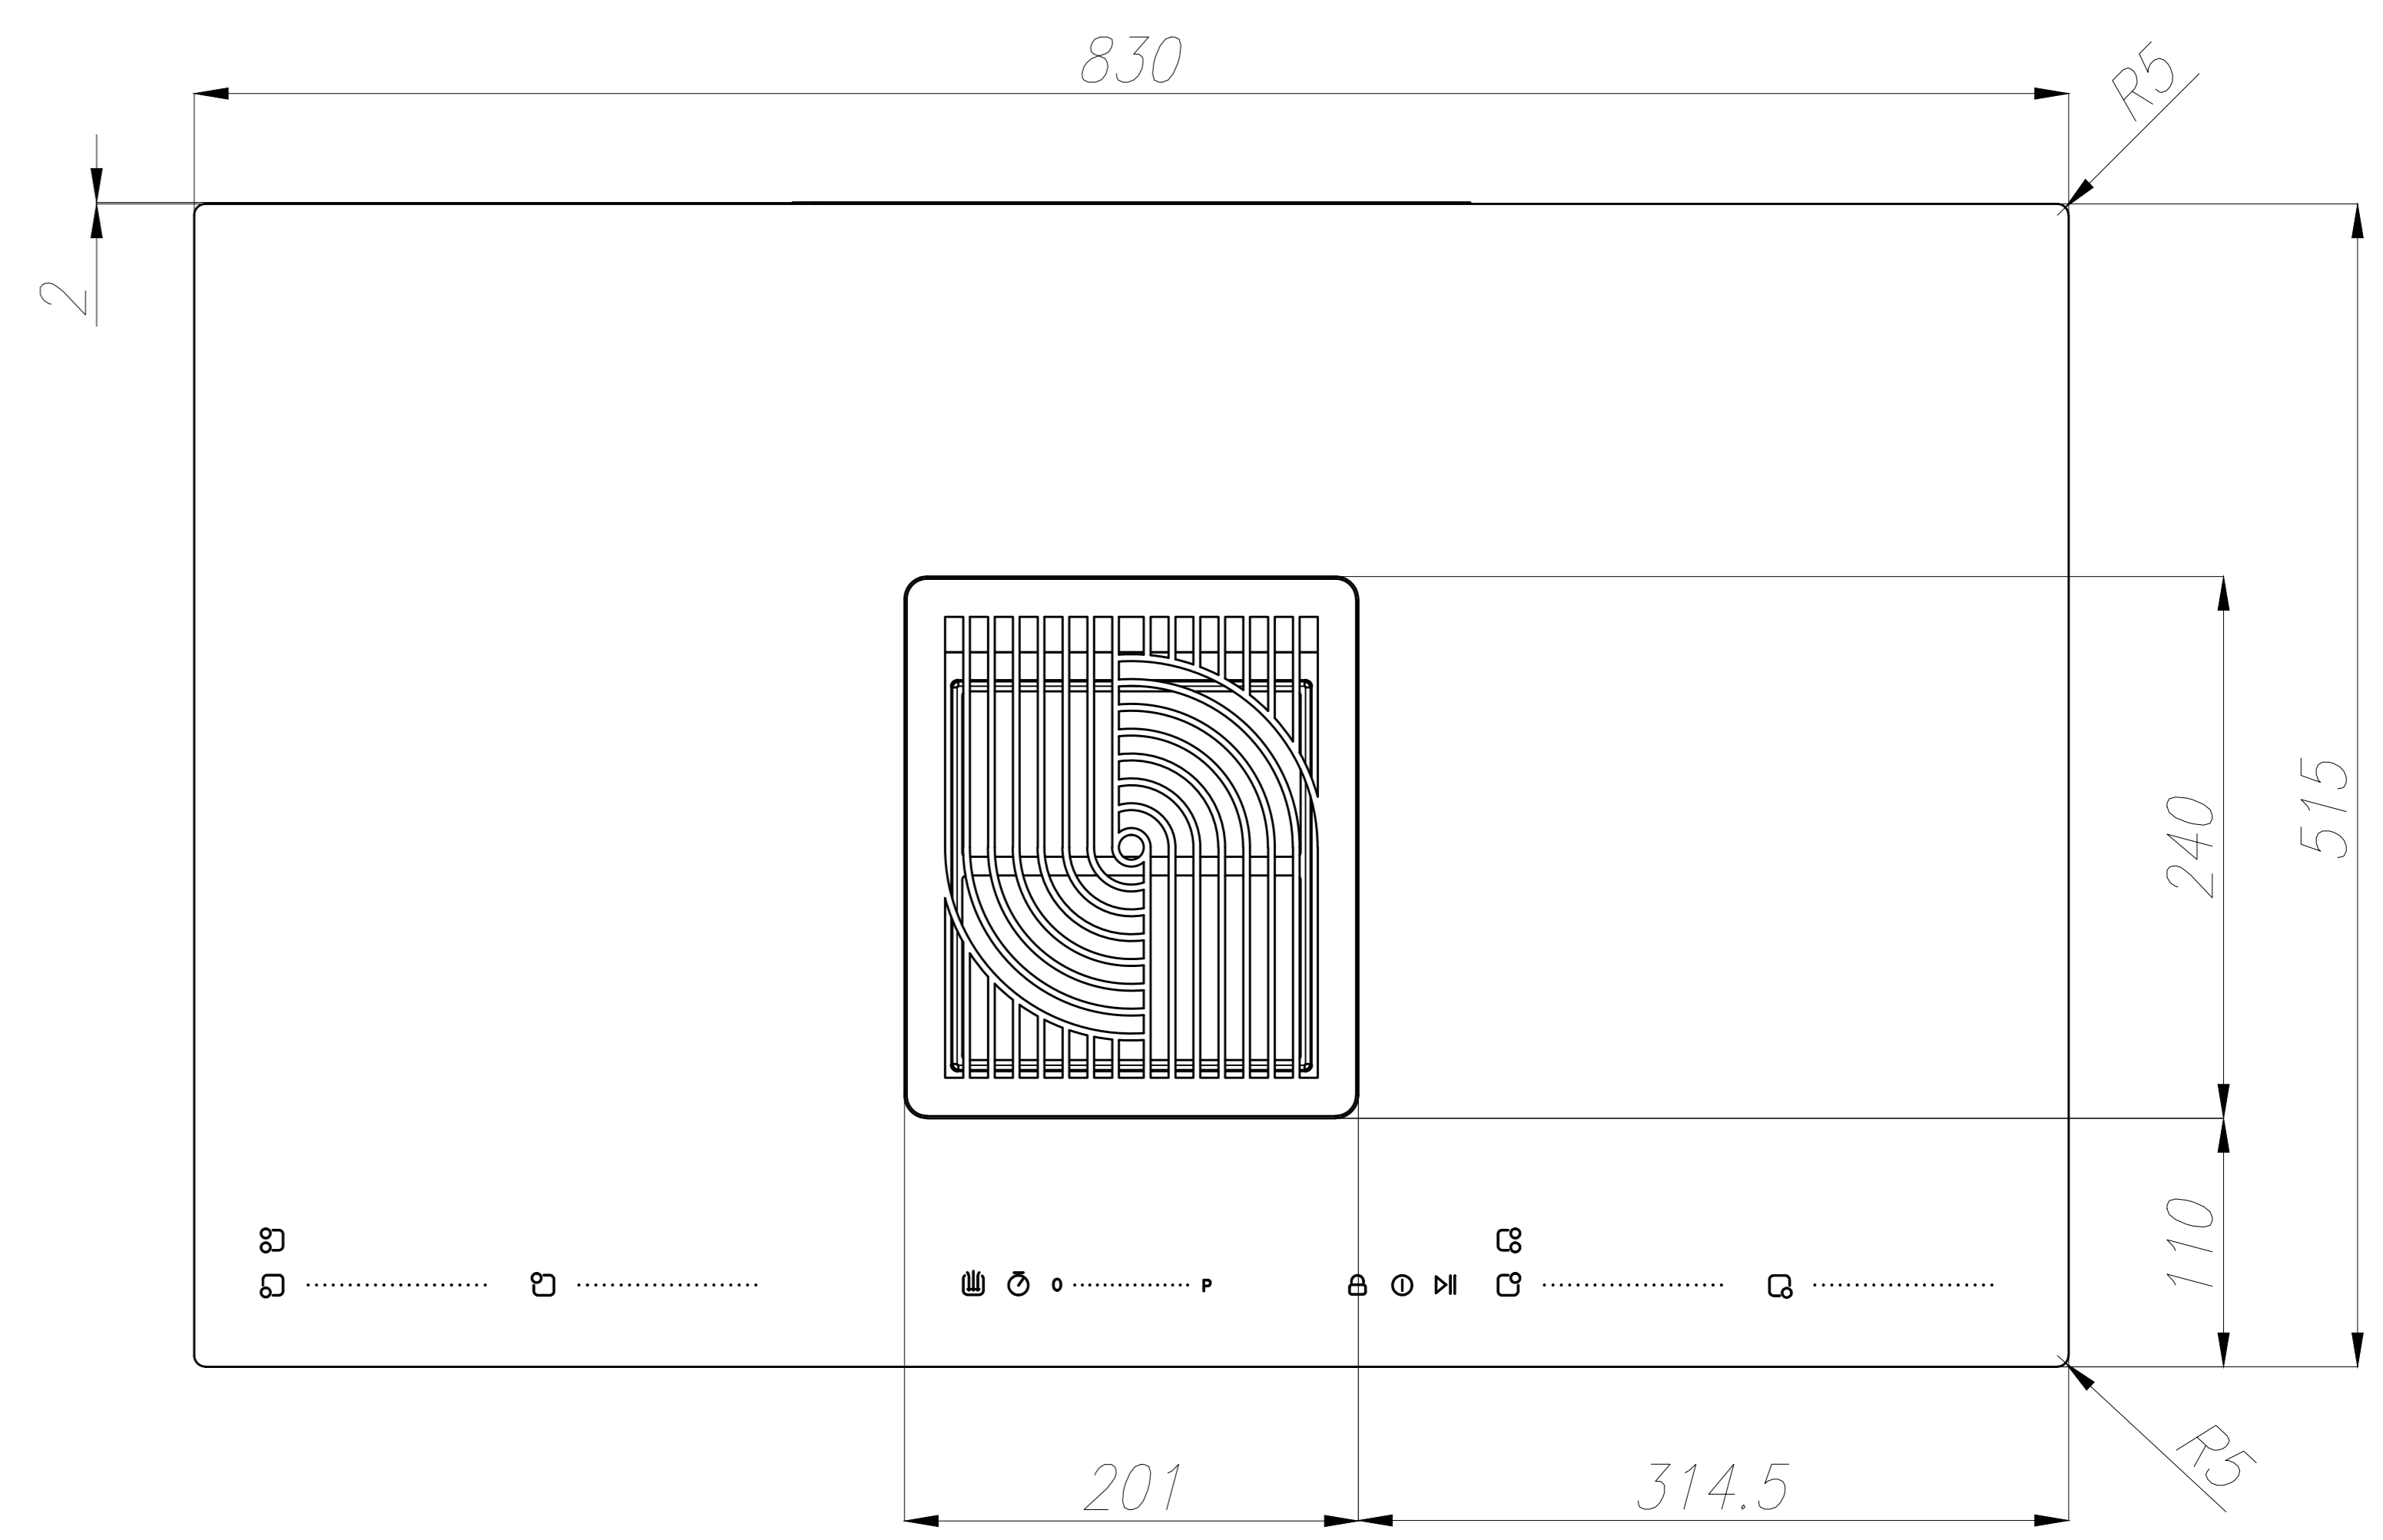

Wymiary wycięcia dla montażu na blacie kuchennym.

Wymiary wycięcia dla montażu wpuszczonego w blat kuchenny.

CIARKO
 Wizard One
 (wylot na tył)